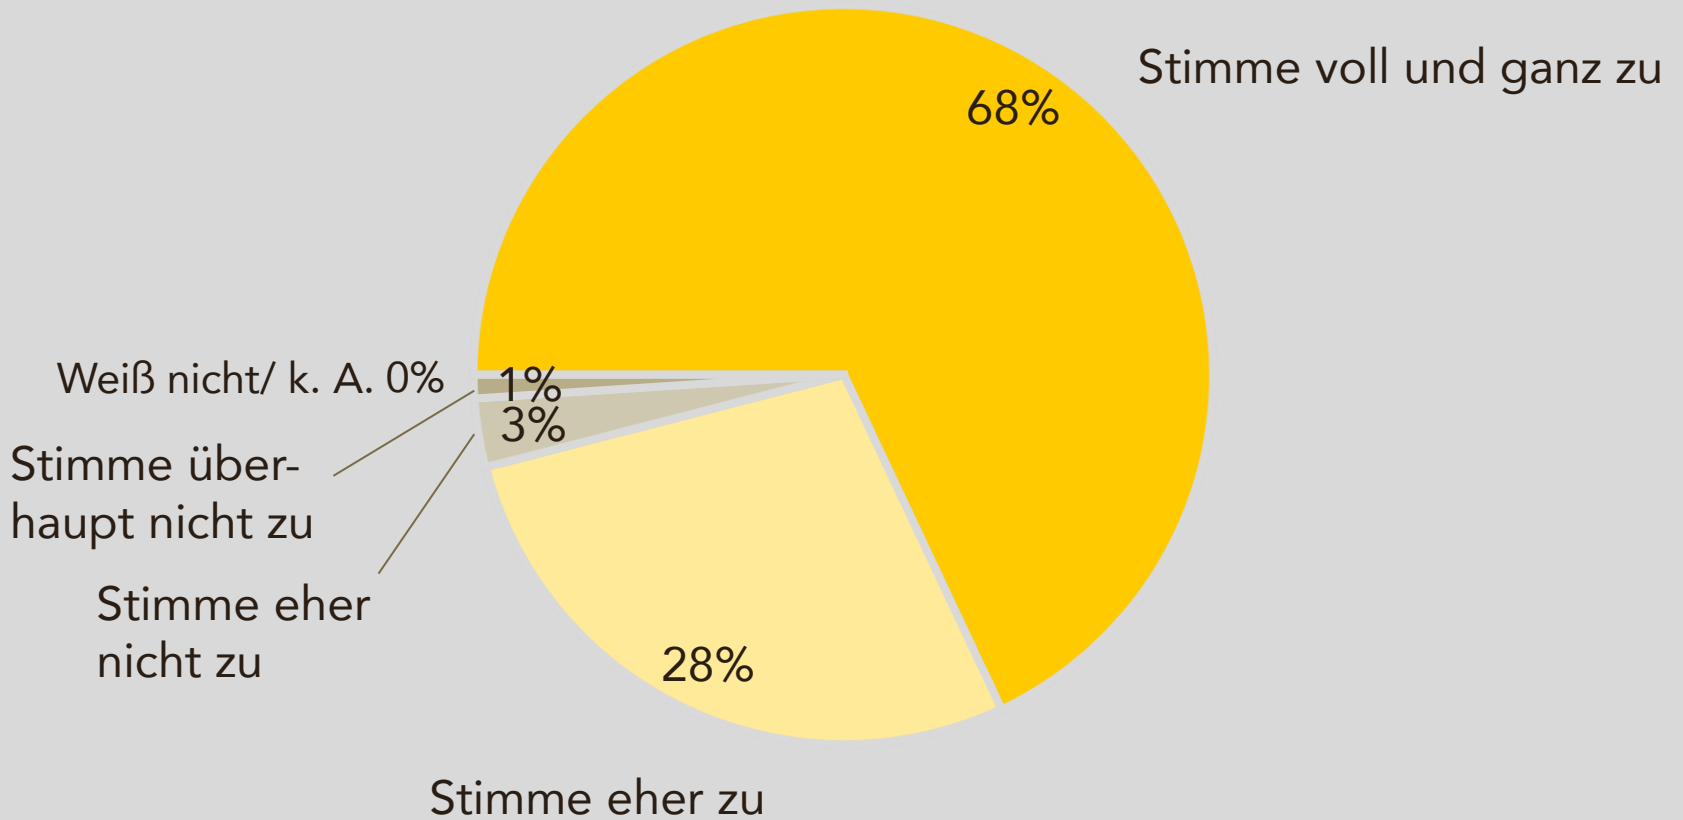

BIELEFELDER FRAGEN

sag  zu

Deutschlands Markt-
und Sozialforschung

Anonym ✓
Datengeschützt ✓
Kein Verkauf ✓

BIELEFELDER FRAGEN

„Bielefeld ist eine Stadt,
in der ich gerne lebe.“

Basis: n = 500

Grundgesamtheit: Bielefelder Bevölkerung ab 14 Jahren.
Befragungszeitraum: 14. Mai 2011 Befragungszeit: 9-11 Uhr.

Arminia Bielefeld Rückkehr in die Zweite Liga

In welchem Stadtbezirk Bielefelds wohnen Sie?

BIELEFELDER FRAGEN

Wie bewerten Sie Bielefeld?

Angaben in Schulnoten von eins bis sechs

Basis: n = 500

Grundgesamtheit: Bielefelder Bevölkerung ab 14 Jahren.
Befragungszeitraum: 14. Mai 2011 Befragungszeit: 9-11 Uhr.

Basis: n = 500

Grundgesamtheit: Bielefelder Bevölkerung ab 14 Jahren.
Befragungszeitraum: 14. Mai 2011 Befragungszeit: 9-11 Uhr.

BIELEFELDER FRAGEN

Mit Bielefeld verbinde ich persönlich ...

Die Amtsführung von Bielefelds Oberbürgermeister Pit Clausen