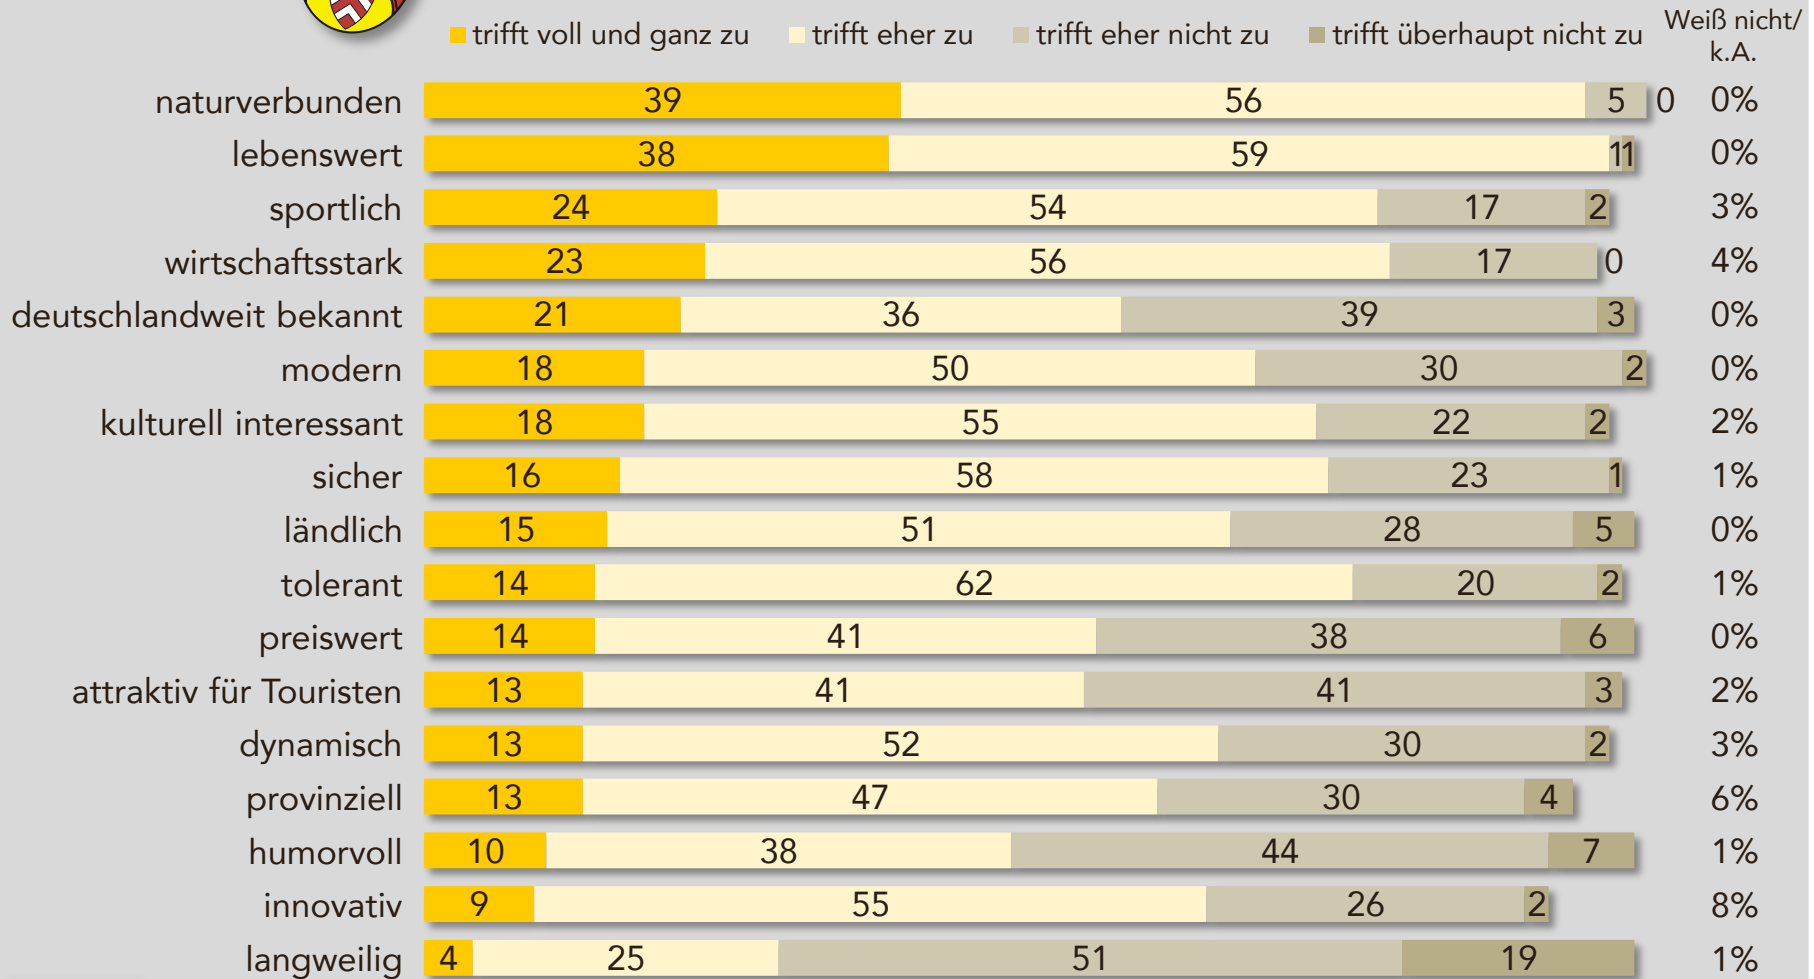

BIELEFELDER FRAGEN

sag  zu

Deutschlands Markt-
und Sozialforschung

Anonym ✓
Datengeschützt ✓
Kein Verkauf ✓

BIELEFELDER FRAGEN

„Bielefeld ist eine Stadt,
in der ich gerne lebe.“

Basis: n = 500

Grundgesamtheit: Bielefelder Bevölkerung ab 14 Jahren.
Befragungszeitraum: 14. Mai 2011 Befragungszeit: 9-11 Uhr.

Arminia Bielefeld Rückkehr in die Zweite Liga

In welchem Stadtbezirk Bielefelds wohnen Sie?

BIELEFELDER FRAGEN

Wie bewerten Sie Bielefeld?

Angaben in Schulnoten von eins bis sechs

Basis: n = 500

Grundgesamtheit: Bielefelder Bevölkerung ab 14 Jahren.
Befragungszeitraum: 14. Mai 2011 Befragungszeit: 9-11 Uhr.

Hunde und Katzen in Bielefeld

Zustimmung zu folgenden Aussagen (in %)

BIELEFELDER FRAGEN

Bielefeld ist ...

Zustimmung zu folgenden Aussagen (in %)

sag a zu

Deutschlands Markt- und Sozialforschung

Anonym ✓
Datenschutz ✓
Kein Verkauf ✓

Basis: n = 500

Grundgesamtheit: Bielefelder Bevölkerung ab 14 Jahren.
Befragungszeitraum: 14. Mai 2011 Befragungszeit: 9-11 Uhr.

BIELEFELDER FRAGEN

Mit Bielefeld verbinde ich persönlich ...

Die Amtsführung von Bielefelds Oberbürgermeister Pit Clausen