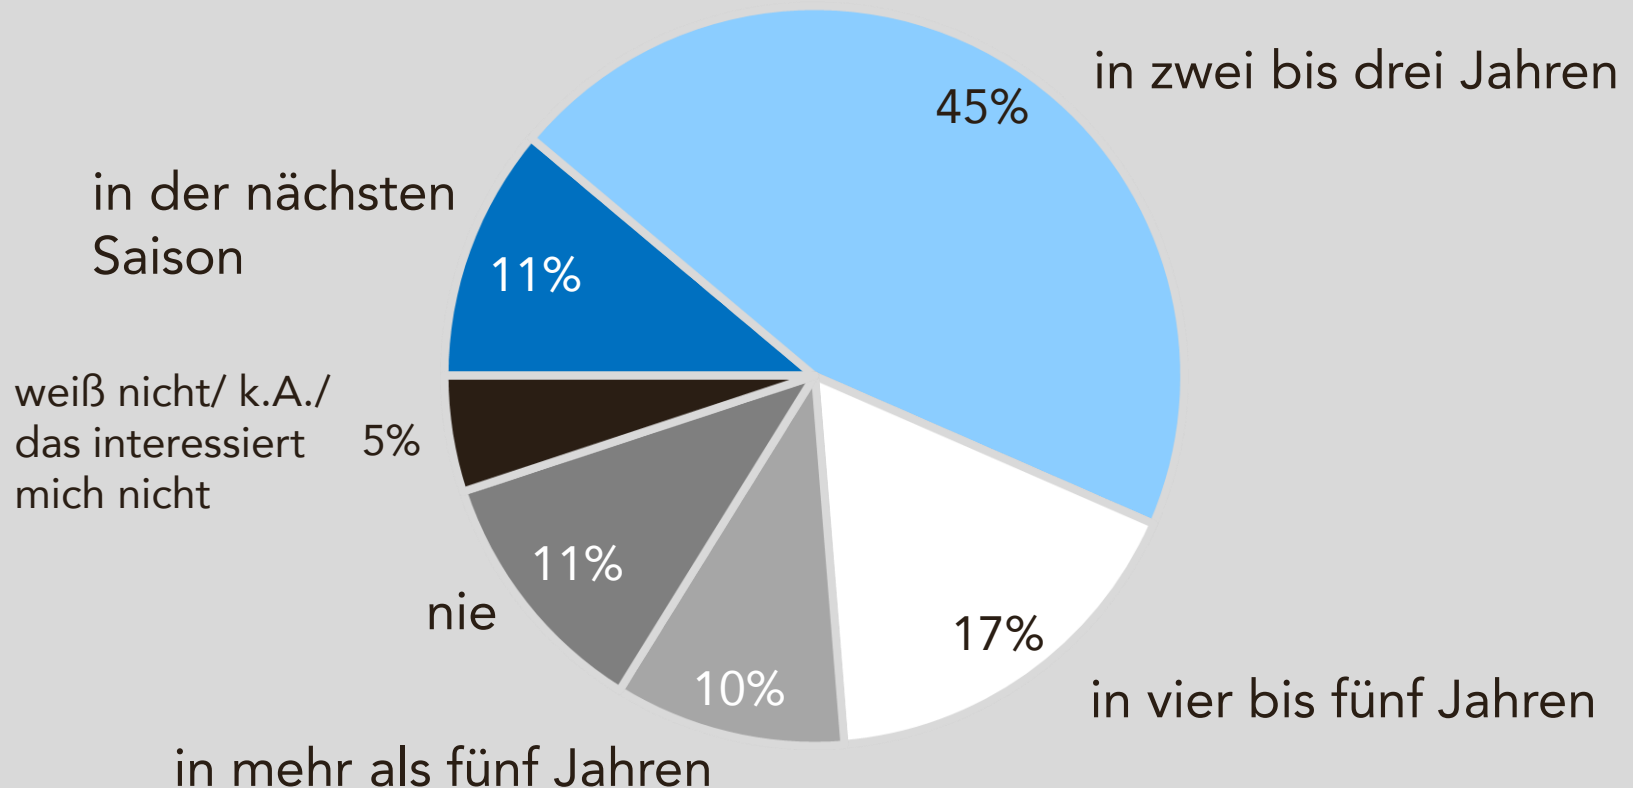

BIELEFELDER FRAGEN

sag  zu

Deutschlands Markt-
und Sozialforschung

Anonym ✓
Datengeschützt ✓
Kein Verkauf ✓

BIELEFELDER FRAGEN

„Bielefeld ist eine Stadt,
in der ich gerne lebe.“

Basis: n = 500

Grundgesamtheit: Bielefelder Bevölkerung ab 14 Jahren.
Befragungszeitraum: 14. Mai 2011 Befragungszeit: 9-11 Uhr.

Arminia Bielefeld Rückkehr in die Zweite Liga

In welchem Stadtbezirk Bielefelds wohnen Sie?

BIELEFELDER FRAGEN

Wie bewerten Sie Bielefeld?

Angaben in Schulnoten von eins bis sechs

Basis: n = 500

Grundgesamtheit: Bielefelder Bevölkerung ab 14 Jahren.
Befragungszeitraum: 14. Mai 2011 Befragungszeit: 9-11 Uhr.

Basis: n = 500

Grundgesamtheit: Bielefelder Bevölkerung ab 14 Jahren.
Befragungszeitraum: 14. Mai 2011 Befragungszeit: 9-11 Uhr.

BIELEFELDER FRAGEN

Mit Bielefeld verbinde ich persönlich ...

Die Amtsführung von Bielefelds Oberbürgermeister Pit Clausen