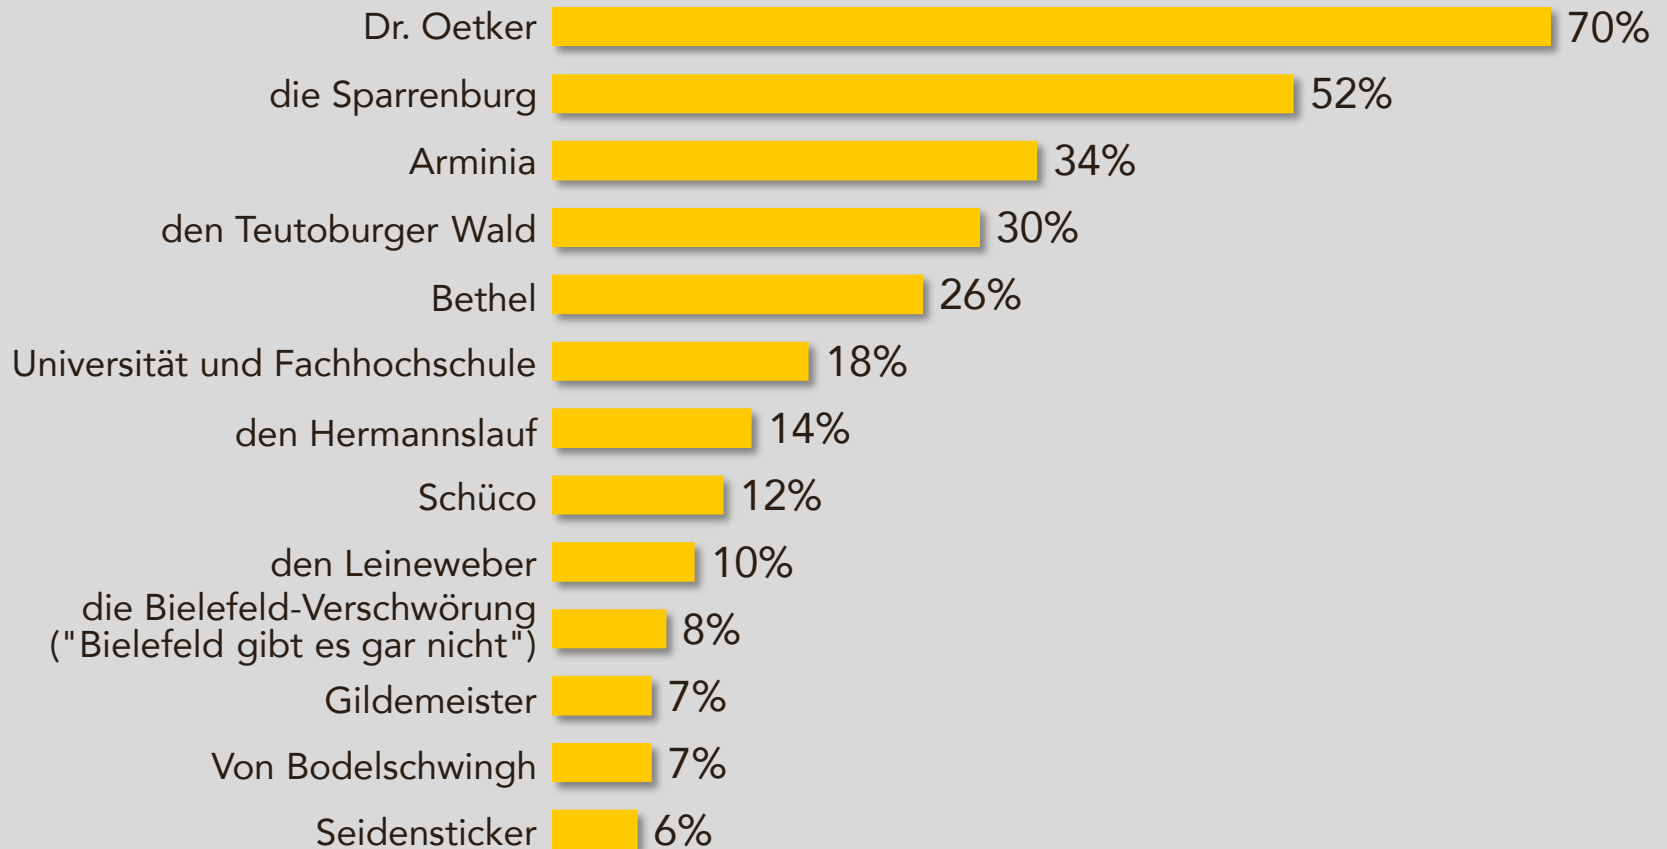

BIELEFELDER FRAGEN

sag  zu

Deutschlands Markt-
und Sozialforschung

Anonym ✓
Datengeschützt ✓
Kein Verkauf ✓

BIELEFELDER FRAGEN

„Bielefeld ist eine Stadt,
in der ich gerne lebe.“

Basis: n = 500

Grundgesamtheit: Bielefelder Bevölkerung ab 14 Jahren.
Befragungszeitraum: 14. Mai 2011 Befragungszeit: 9-11 Uhr.

Basis: n = 500

Grundgesamtheit: Bielefelder Bevölkerung ab 14 Jahren.
Befragungszeitraum: 14. Mai 2011 Befragungszeit: 9-11 Uhr.

BIELEFELDER FRAGEN

Mit Bielefeld verbinde ich persönlich ...

Die Amtsführung von Bielefelds Oberbürgermeister Pit Clausen

eher gute Arbeit für Bielefeld

eher schlechte Arbeit für Bielefeld

Weiß nicht/ k. A.