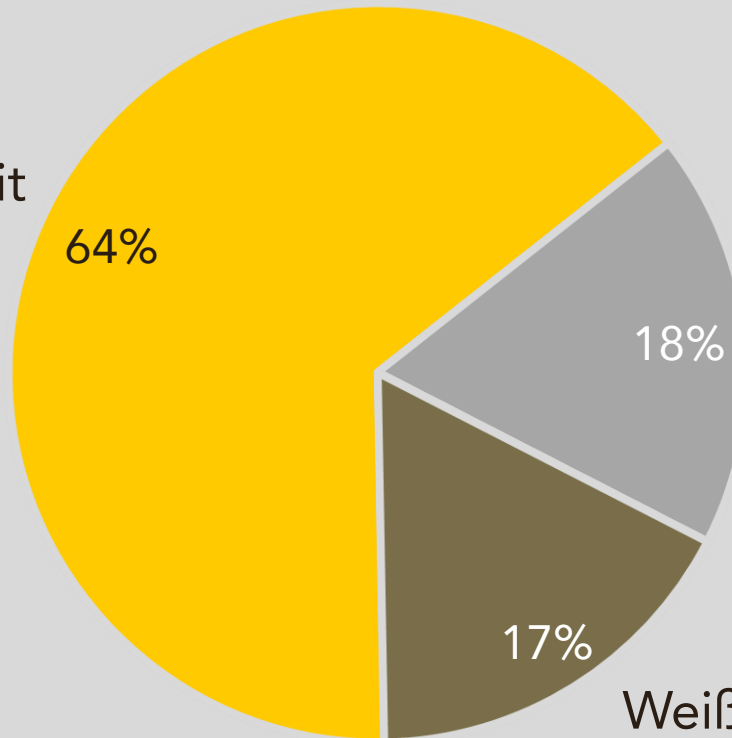

BIELEFELDER FRAGEN

sag  zu

Deutschlands Markt-
und Sozialforschung

Anonym ✓
Datengeschützt ✓
Kein Verkauf ✓

BIELEFELDER FRAGEN

„Bielefeld ist eine Stadt,
in der ich gerne lebe.“

Basis: n = 500

Grundgesamtheit: Bielefelder Bevölkerung ab 14 Jahren.
Befragungszeitraum: 14. Mai 2011 Befragungszeit: 9-11 Uhr.

Hunde und Katzen in Bielefeld

Zustimmung zu folgenden Aussagen (in %)

BIELEFELDER FRAGEN

Bielefeld ist ...

Zustimmung zu folgenden Aussagen (in %)

sag a zu

Deutschlands Markt- und Sozialforschung

Anonym ✓
Datenschutz ✓
Kein Verkauf ✓

Basis: n = 500

Grundgesamtheit: Bielefelder Bevölkerung ab 14 Jahren.
Befragungszeitraum: 14. Mai 2011 Befragungszeit: 9-11 Uhr.

BIELEFELDER FRAGEN

Mit Bielefeld verbinde ich persönlich ...

Die Amtsführung von Bielefelds Oberbürgermeister Pit Clausen

eher gute Arbeit für Bielefeld

eher schlechte Arbeit für Bielefeld

Weiß nicht/ k. A.