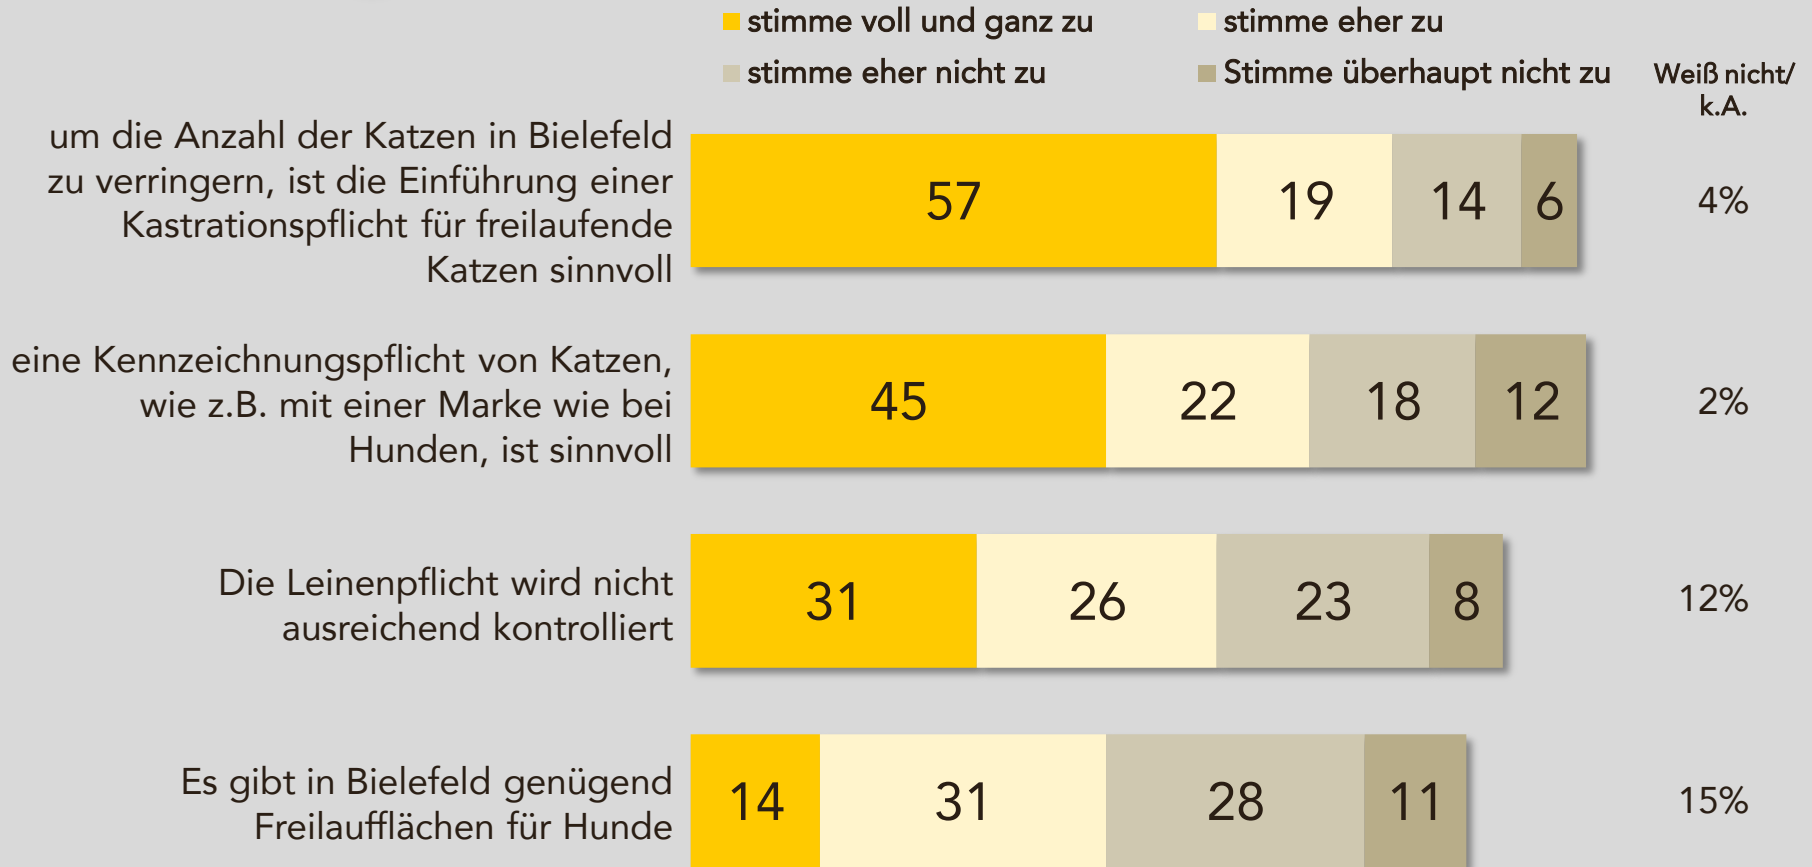

BIELEFELDER FRAGEN

sag  zu

Deutschlands Markt-
und Sozialforschung

Anonym ✓
Datengeschützt ✓
Kein Verkauf ✓

BIELEFELDER FRAGEN

„Bielefeld ist eine Stadt,
in der ich gerne lebe.“

Basis: n = 500

Grundgesamtheit: Bielefelder Bevölkerung ab 14 Jahren.
Befragungszeitraum: 14. Mai 2011 Befragungszeit: 9-11 Uhr.

Arminia Bielefeld Rückkehr in die Zweite Liga

In welchem Stadtbezirk Bielefelds wohnen Sie?

BIELEFELDER FRAGEN

Wie bewerten Sie Bielefeld?

Angaben in Schulnoten von eins bis sechs

Basis: n = 500

Grundgesamtheit: Bielefelder Bevölkerung ab 14 Jahren.
Befragungszeitraum: 14. Mai 2011 Befragungszeit: 9-11 Uhr.

Hunde und Katzen in Bielefeld

Zustimmung zu folgenden Aussagen (in %)

BIELEFELDER FRAGEN

Bielefeld ist ...

Zustimmung zu folgenden Aussagen (in %)

sag a zu

Deutschlands Markt- und Sozialforschung

Anonym ✓
Datenschutz ✓
Kein Verkauf ✓

Basis: n = 500

Grundgesamtheit: Bielefelder Bevölkerung ab 14 Jahren.
Befragungszeitraum: 14. Mai 2011 Befragungszeit: 9-11 Uhr.

BIELEFELDER FRAGEN

Mit Bielefeld verbinde ich persönlich ...

Die Amtsführung von Bielefelds Oberbürgermeister Pit Clausen